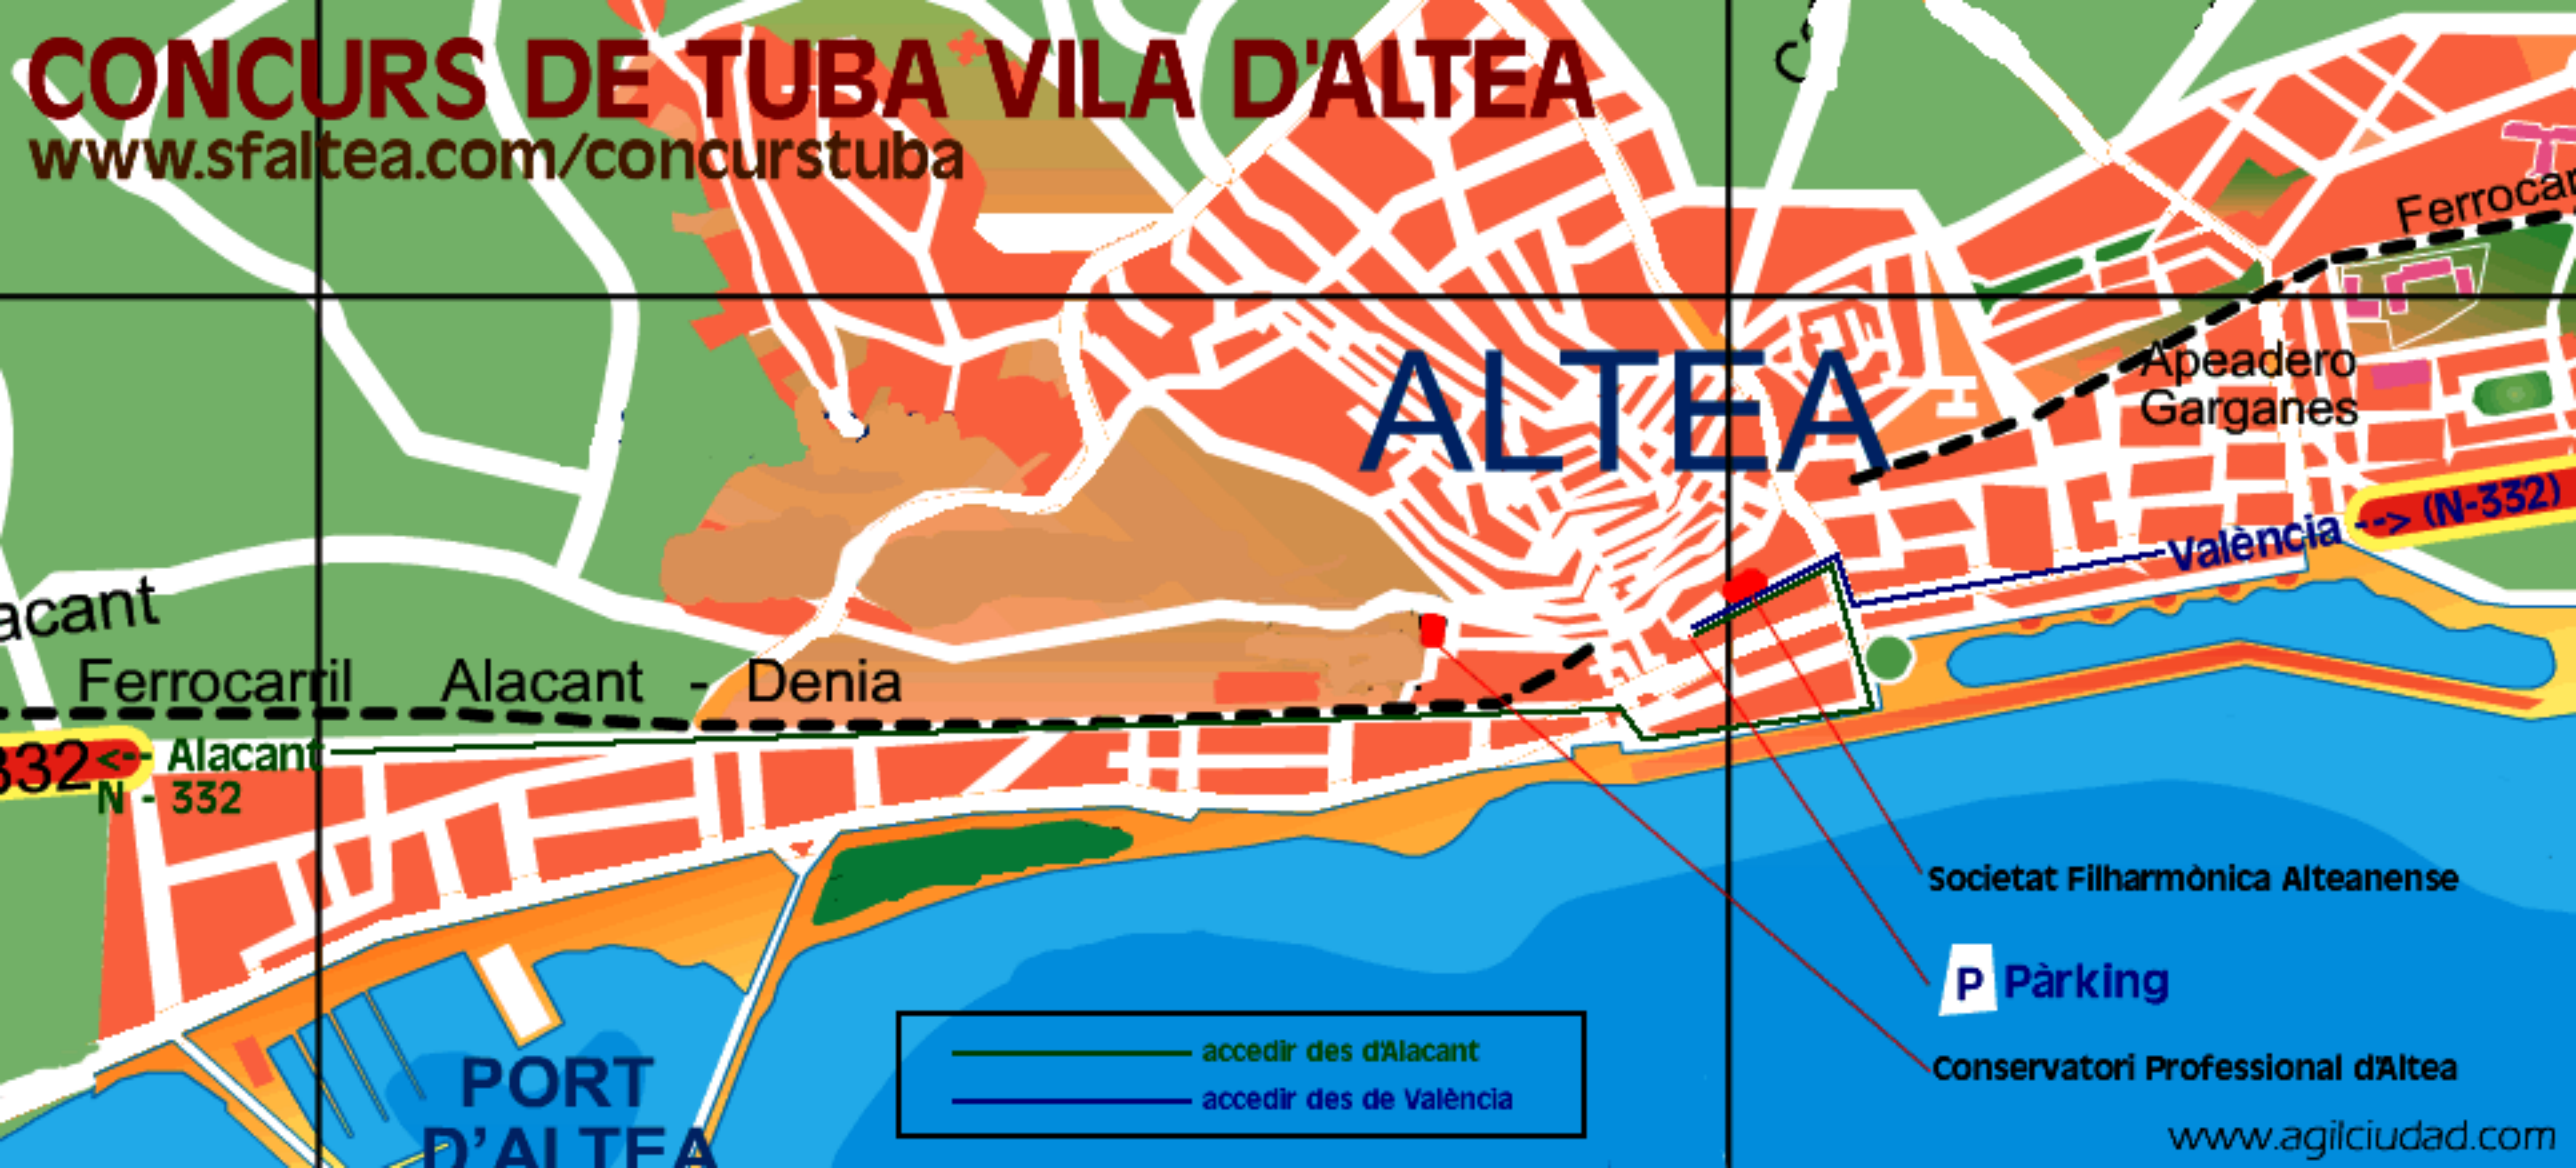

CONCURS DE TUBA + VILA D'ALTEA

www.sfaltea.com/concurstuba

ALTEA

Apeadero Garganes

Ferrocarril

València --> (N-332)

Alacant

Ferrocarril Alacant - Denia

332 <- Alacant
N - 332

PORT D'ALTEA

accedir des d'Alacant
accedir des de València

Societat Filharmònica Alteanense

P Pàrking

Conservatori Professional d'Altea

www.agilciudad.com